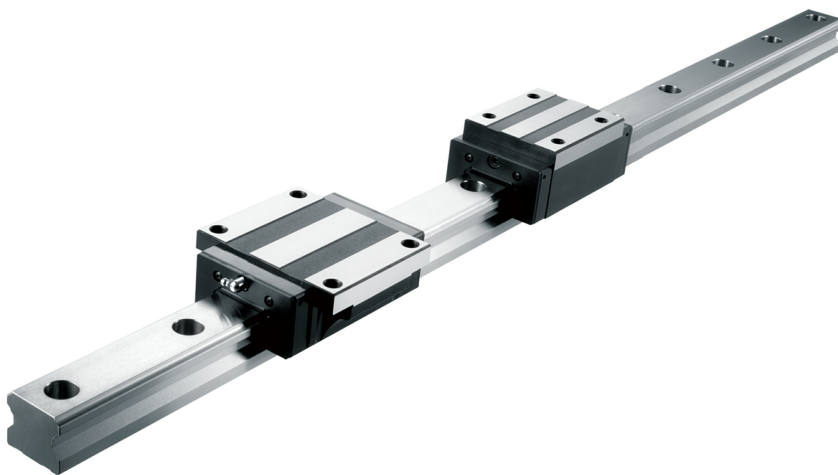

# אילן את גביש

המסילות של חברת PMI מציעות דיוק מקסימלי בשילוב עמידות בעומסים גבוהים. הדיוק הגבוה מאפשר לאוביקט הנמצא בתנועה ישרה לנוע באופן אופטימלי ומבטיח תנועה חלקה ואחידה. קיים זמין במלאי במידות 15-35 מ.מ. מחירים אטרקטיביים במיוחד!